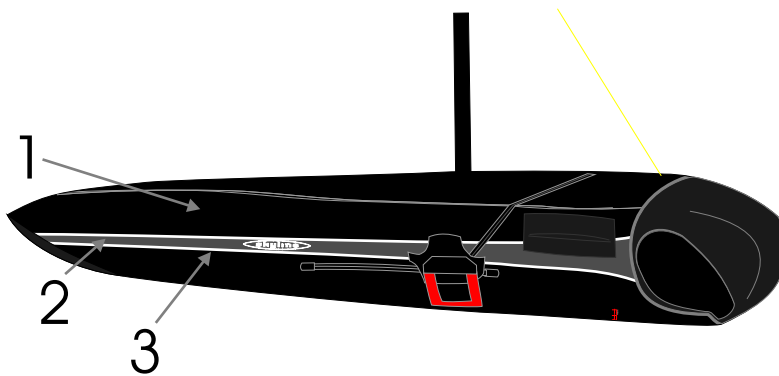

Serienausstattung/Standards

- leg loops with buckles
- steel carabiner
- steel shackle
- RV Verlängerung/long zipper
- Hardbox EPS Perlen/perls
- Brustpolster/Breast padding

- ☐ Devil ☐ Wings ☐ Name ☐ Gurtzeug/Harness ☐ Rucksack

☐ Leichtbauweise

☐ Polstereinschübe ☐ Brust ☐ Gesäß ☐ Knie

☐ Zwischenanprobe

☐ RVS mit Klettverschluss

☐ Fußschutz mit Klettverschluss

☐ Schleifschutz Brust-Oberschenkel

☐ Bremsschirm

☐ Wirbel f. Bremss.

☐ Rettung/Rescue

☐ Wirbel/Swivel

☐ Eigene Rettung/own reserve chute

☐ SkylineInnencontainer/Skyline inner container

☐ Polster statt 2. Rettung & Abdeckung

☐ SkylineTube Innencontainer

Notiz